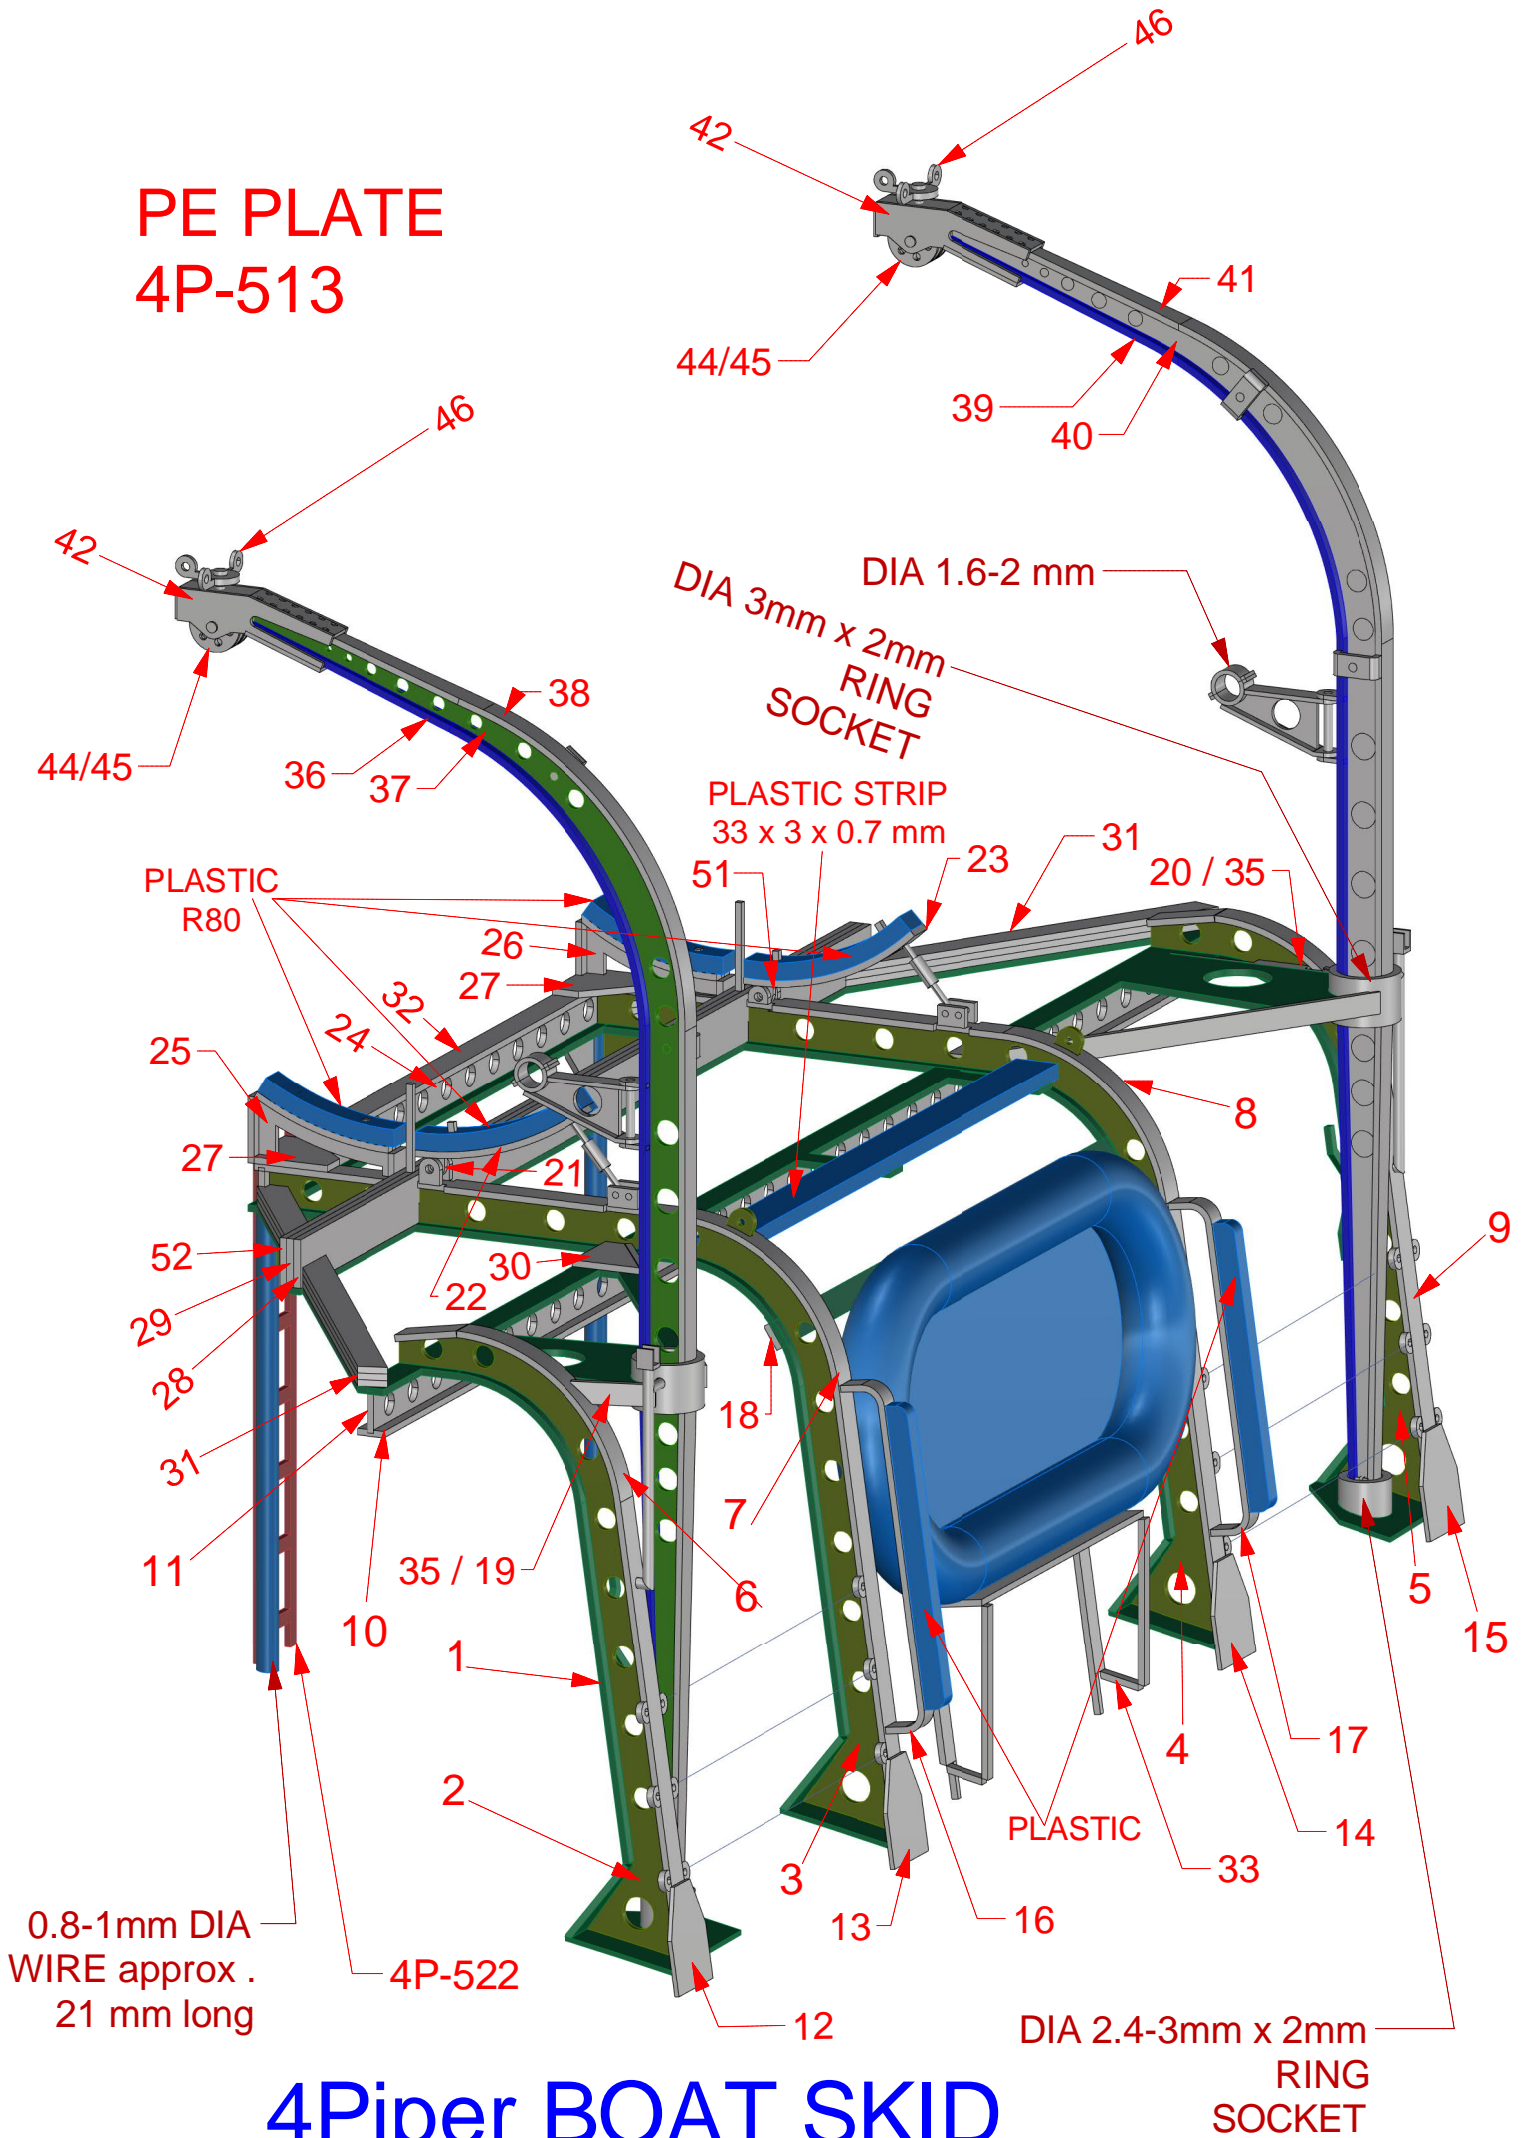

PE PLATE 4P-513

4Piper BOAT SKID